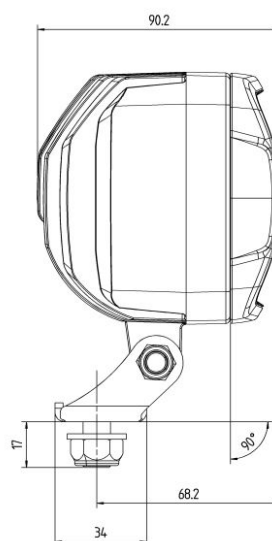

Jätkuvalt saadaval:

0009740801 – polükarbonaat – 219 €

0009740800 – klaas – 189 €

Pingevahemik 10-80 V

Võimsus 24W