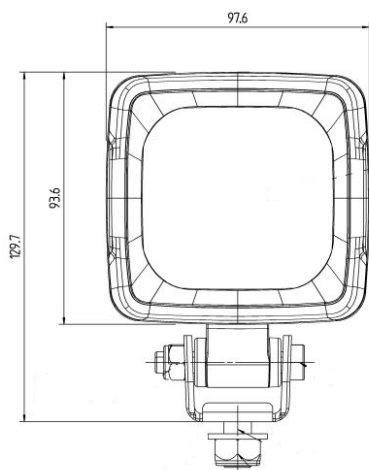

Jätkuvalt saadaval:

0009740801 – polükarbonaat – 219 €

0009740800 – klaas – 189 €

Pingevahemik 10-80 V

Võimsus 24W