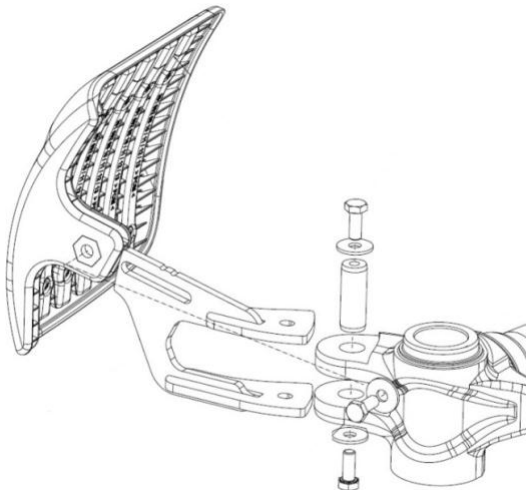

Juhtsilla porikaitsmed

Uuenduskomplektid 392/393/394 tõstukitele

Porine vasturaskus ja tagatud ei ole mitte ainult ebameeldiv silmale vaid ka ohtlik tulede mitterahtavuse pärast. Varem oli ainsaks pääseteeks masinate tihe pesemine kuid nüüd on võimalik liigset pori vältida silla külge kinnituvate porikaitsmetega. Uuenduskomplektid on saadaval Linde 392/393/394 seeria tõstukitele.

Porikaitsmed on valmistatud vastupidavast plastikust ning on õli ja kütusekindlad

Porikaitsmete kinnitused on valmistatud metallist

Saadaval on kõiki rehvitüüpe katvad porikaitsmed

Uuenduskomplekti maksumus 392 ja 393 – 02 seeria tõstukitele 238 €